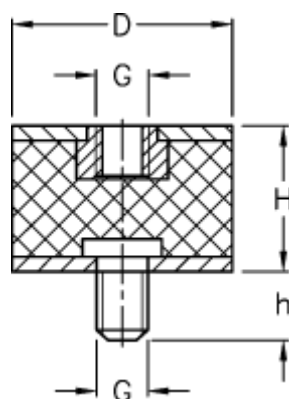

Varenummer: 51201120084110
Beskrivelse: KLEE Vibrationsdæmper type 2
30-20-2, M8/M8x20, NR - 57 shore

Mål

D = 30
G = M8
h = 20
H = 20